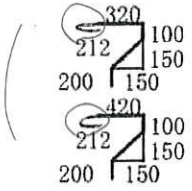

FAX：072-952-3374

E-mail：m-sawada@oasis.ocn.ne.jp

☆☆☆☆☆☆☆☆☆☆☆☆☆☆☆☆☆☆

名 称	形 状	径 切寸	本数	箇所	合計	定尺	割本数	圧接
1		SD295D10 350	5	3500	10	1		
2		SD295D10 910	2	3500	3	1		
3		SD295D10 2265	1	3500	1	1		
4		SD295D10 4000	10	4000	1	10		
5		SD295D10 4000	1	4000	1	1		
6		SD295D10 4500	1	4500	1	1		
7		SD295D10 5000	1	5000	1	1		
8		SD295D10 5500	1	5500	1	1		
9		SD295D10 5890	1	6000	1	1		
10		SD295D10 4970	1	5000	1	1		
11		SD295D10 5410	1	5500	1	1		
12		SD295D10 6320	2	6500	1	2		
13		SD295D10 2230	1	3500	1	1		
14		SD295D10 520	101	4500	8	13		
15		SD295D10 915	140	6500	7	20		
16		SD295D10 1015	13	5500	5	3		
17		SD295D13 4000	10	4000	1	10		
18		SD295D13 725	1	3500	4	1		
19		SD295D13 2500	5	5000	2	3		
20		SD295D13 3250	5	6500	2	3		

スワ上向
45°

名 称	形 状	径 切寸	本数	箇所合計	定尺	割本数	圧接
21	550 	SD295D13 4000	3	4000	1	3	
22	160 	SD295D13 4000	5	4000	1	5	
23	910 	SD295D13 4500	3	4500	1	3	
24	160 	SD295D13 4500	23	4500	1	23	
25	550 	SD295D13 5000	3	5000	1	3	
26	160 	SD295D13 5000	45	5000	1	45	
27	550 	SD295D13 5500	3	5500	1	3	
28	550 	SD295D13 5985	3	6000	1	3	
29	600 	SD295D13 1410	1	3500	2	1	
30	420 	SD295D13 3080	1	3500	1	1	
31	160 	SD295D13 4850	23	5000	1	23	
32	550 	SD295D13 5160	3	5500	1	3	
33	550 	SD295D13 5600	3	6000	1	3	
34	160 	SD295D13 5760	42	6000	1	42	
35	550 	SD295D13 6510	4	7000	1	4	
36	910 	SD295D13 2320	3	5000	2	2	
37	550 	SD295D13 3340	2	3500	1	2	
38	600 	SD295D13 1360	1	3500	2	1	
39	650 	SD295D16 6700	4	7000	1	4	